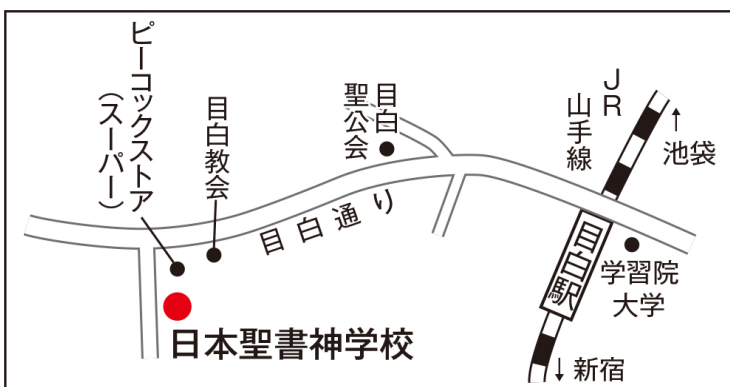

第一部 18:00~19:15 講演会(礼拝堂)

「500年後のルター・今日ルターが問いかけるもの」

ルーテル学院大学教授 江口再起氏

講師紹介 ルーテル学院大学ルター研究所副所長
日本ルター学会理事長、本校神学思想史講師

第二部 19:20~20:15 学校紹介と交流会・軽食(図書館棟3階アガペー)

～日本聖書神学校の今～ 映像とクイズによる学校紹介 学生自治会伝道部

第三部 20:20~21:20 ミニコンサート(図書館棟3階アガペー)

ハンドベルと声楽による ～ルターと音楽の夕べ～

ハンドベル・ピアノ：菊地るみ子氏 大井バプテスト教会音楽主事

ピアノ・歌：江原美歌子氏 日本バプテスト連盟音楽室長、相模中央教会音楽主事

1. 同時開催
2. ・日本聖書神学校入学説明会 19:20～
   - ・復活書店販売(キリスト教関連古書専門) 17:00～
   - ・江口再起先生 書籍販売 講演後 礼拝堂ホワイエ 19:15～
   - ・校内ツアー 21:00～

*参加ご希望の方は jbts.opencampus@gmail.com に氏名・所属をご明記の上、お申込みください。